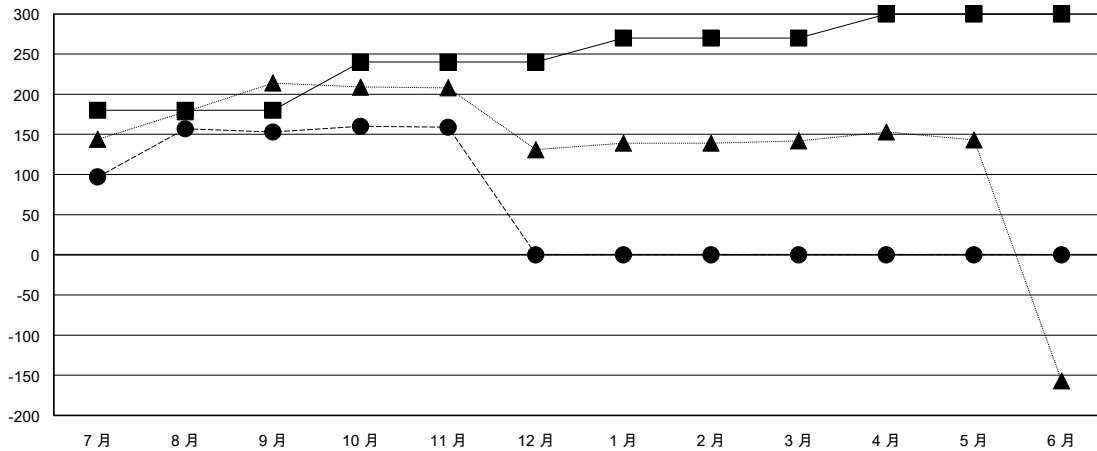

# MONTHLY MEMBERSHIP PROGRESS REPORT

District 300E 2

Results as of: 11/30/2024

GMT:

地點 REP OF CHINA

GMT憲章區

分會			
成果 2024-2025			
季	新分會目標	新會	會員流失的分會
7月/8月/9月	1	1	4
10月/11月/12月	1	0	0
1月/2月/3月	0	0	0
4月/5月/6月	0	0	0

位會員@每位須繳			
成果 2024-2025			
季	會員淨增長目標	實際會員增長數	實際退會會員 (包括轉會)
7月/8月/9月	180	250	60
10月/11月/12月	60	15	6
1月/2月/3月	30	0	0
4月/5月/6月	30	0	0

目標與實際新會累積

目標和實際會員累積

已取消的分會: 4	49 CLUBS OF 61 增添1位或以上的新會員	性別分佈
放棄的會員	<a href="#">點擊這裡取得彙計會員數據</a>	男 1,270 (68.65%)
		女 579 (31.30%)
過世 5	總計家庭單位會員數 0	支付減半會費的家庭會員 0
分會已取消 0		
其他 61		
總計 66		