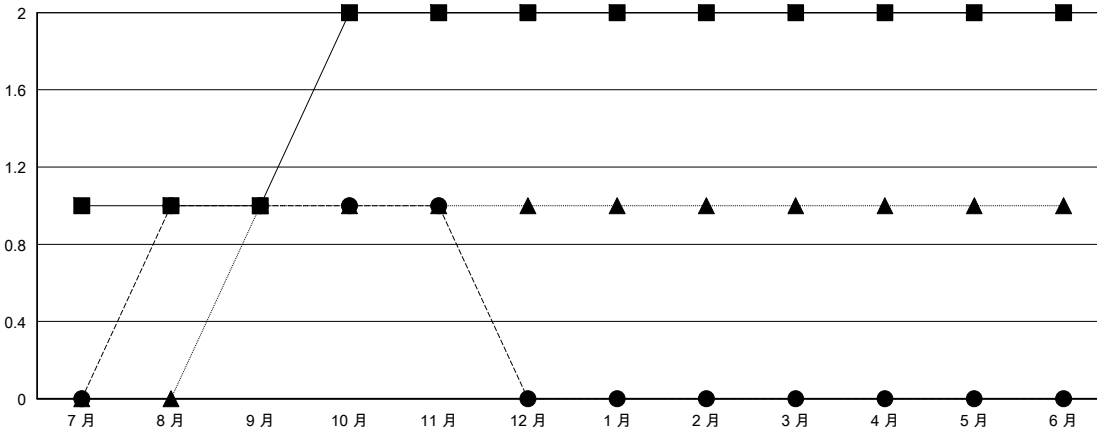

# MONTHLY MEMBERSHIP PROGRESS REPORT

District 300E 2

Results as of: 11/30/2024

GMT:

地點 REP OF CHINA

GMT憲章區

分會			
成果 2024-2025			
季	新分會目標	新會	會員流失的分會
7月/8月/9月	1	1	4
10月/11月/12月	1	0	0
1月/2月/3月	0	0	0
4月/5月/6月	0	0	0

位會員@每位須繳			
成果 2024-2025			
季	會員淨增長目標	實際會員增長數	實際退會會員 (包括轉會)
7月/8月/9月	180	250	60
10月/11月/12月	60	15	6
1月/2月/3月	30	0	0
4月/5月/6月	30	0	0

目標與實際新會累積

目標和實際會員累積

已取消的分會: 4	49 CLUBS OF 61 增添1位或以上的新會員	性別分佈
放棄的會員	<a href="#">點擊這裡取得彙計會員數據</a>	男 1,270 (68.65%)
		女 579 (31.30%)
過世 5	總計家庭單位會員數 0	支付減半會費的家庭會員 0
分會已取消 0		
其他 61		
總計 66		